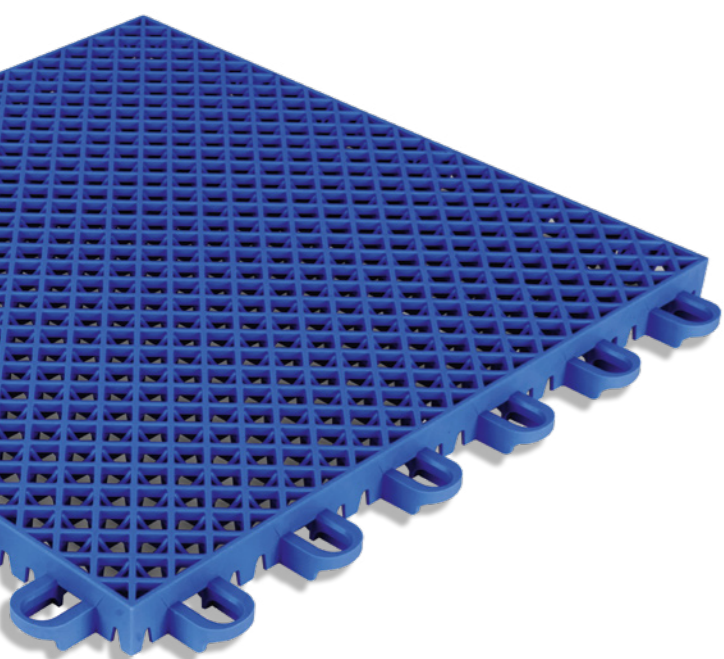

Sécurité optimisée
Design de la grille
Une double structure de grille pour un séchage rapide de la surface

Grille supérieure
pour un meilleur drainage

Grille inférieure
pour éviter la rétention d'eau

Fabriqué en France
Livraison rapide, réduction de l'empreinte carbone

100% Recyclable

Description		
Produit	-	Dalle extérieure clipsable
Dimensions	mm	305 x 305
Epaisseur	mm	19
Poids	g/m ²	3480
Type d'installation		Pose libre / Ancrage possible
Conditionnement	boîte	40 dalles par boîte = 3,72 m ²
Produits Compatibles		Profilés de finition Polypropylène

Une gamme d'accessoires adaptée à votre pratique

Profilé femelle
30.5 x 9.5 x 1.9 cm

Profilé mâle
30.5 x 9.5 x 1.9 cm

Angle
9.5 x 9.5 x 1.9 cm

POWERGAME+

Marelle double

242 dalles	70 profilés de finition
32 dalles Steel Blue	33 profilés mâles
24 dalles Pink	33 profilés femelles
24 dalles Orange	4 profilés d'angles
24 dalles Green	
138 dalles Gray	

Dimensions totales :
6,71 m x 3,35 m
Surface de jeu : 22,48 m²

Marelle quadruple

1444 dalles	156 profilés de finition
48 dalles Steel Blue	76 profilés mâles
48 dalles Pink	76 profilés femelles
48 dalles Orange	4 profilés d'angles
48 dalles Green	
1252 dalles Gray	