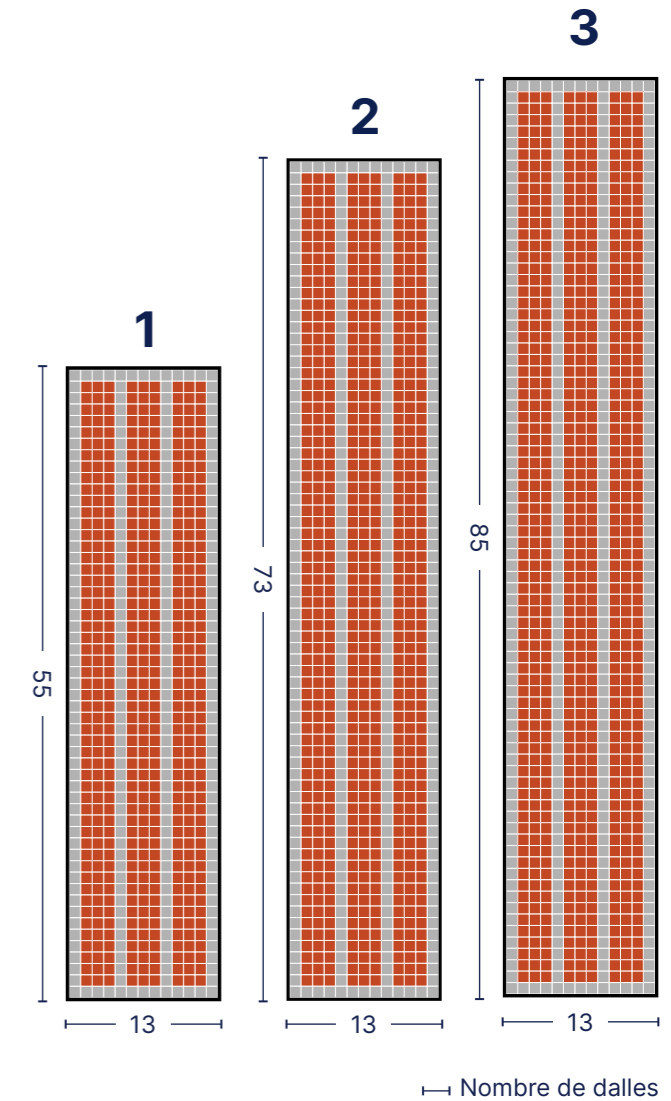

Délai de livraison
• 6 semaines

Installations
• Instructions incluses

100%
Recyclable

FABRIQUÉ EN
FRANCE