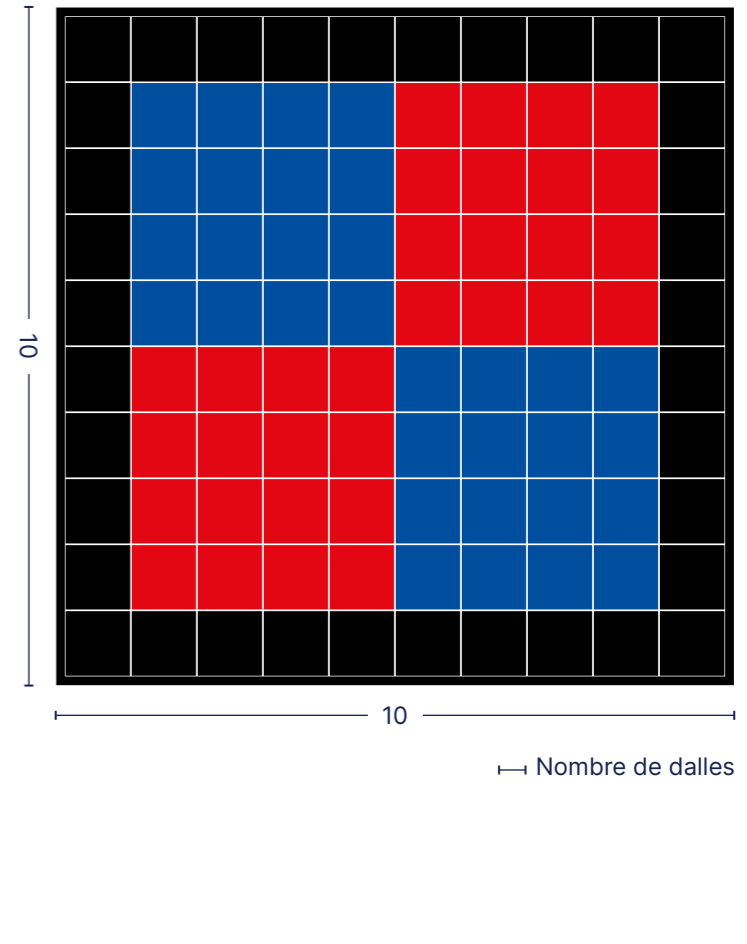

Dimensions totales :
3,05 m x 3,05 m
Surface de jeu : 9,30 m²