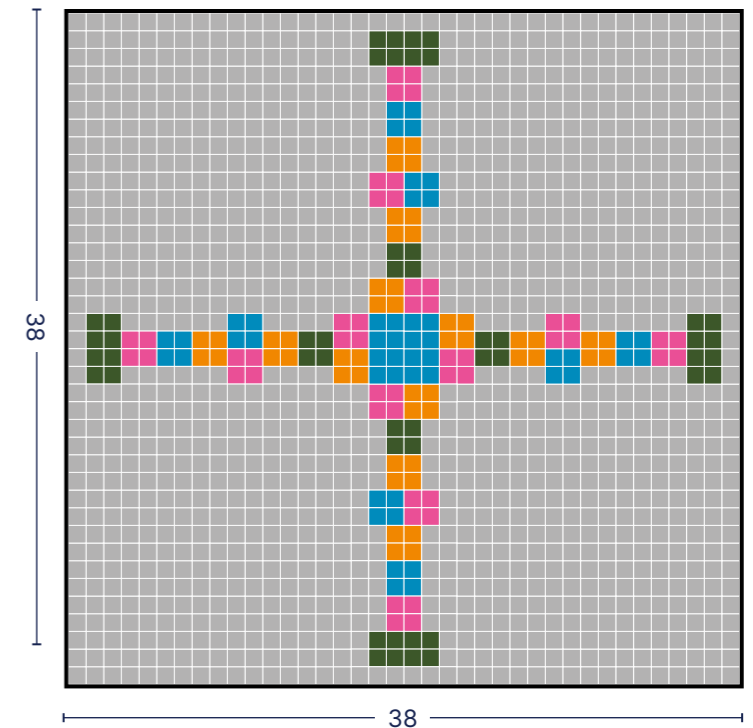

Une gamme d'accessoires adaptée à votre pratique

Profilé femelle
30.5 x 9.5 x 1.9 cm

Profilé mâle
30.5 x 9.5 x 1.9 cm

Angle
9.5 x 9.5 x 1.9 cm

POWERGAME+

Marelle double

242 dalles	70 profilés de finition
32 dalles Steel Blue	33 profilés mâles
24 dalles Pink	33 profilés femelles
24 dalles Orange	4 profilés d'angles
24 dalles Green	
138 dalles Gray	

Dimensions totales :
6,71 m x 3,35 m
Surface de jeu : 22,48 m²

Marelle quadruple

1444 dalles	156 profilés de finition
48 dalles Steel Blue	76 profilés mâles
48 dalles Pink	76 profilés femelles
48 dalles Orange	4 profilés d'angles
48 dalles Green	
1252 dalles Gray	

Dimensions totales :
11,59 m x 11,59 m
Surface de jeu : 134,32 m²

↳ Nombre de dalles

100%
Recyclable

FABRIQUÉ EN
FRANCE

Délai de livraison
• 6 semaines

Installations
• Instructions incluses

Jeu de dames

256 dalles	68 profilés de finition
128 dalles Gray	32 profilés mâles
128 dalles Black	32 profilés femelles
	4 profilés d'angles

Délai de livraison
• 6 semaines

Installations
• Instructions incluses

↳ Nombre de dalles

Dimensions totales :
4,88 m x 4,88 m
Surface de jeu : 23,81 m²

Labyrinthe

324 dalles	76 profilés de finition
239 dalles Gray	36 profilés mâles
85 dalles Black	36 profilés femelles
	4 profilés d'angles