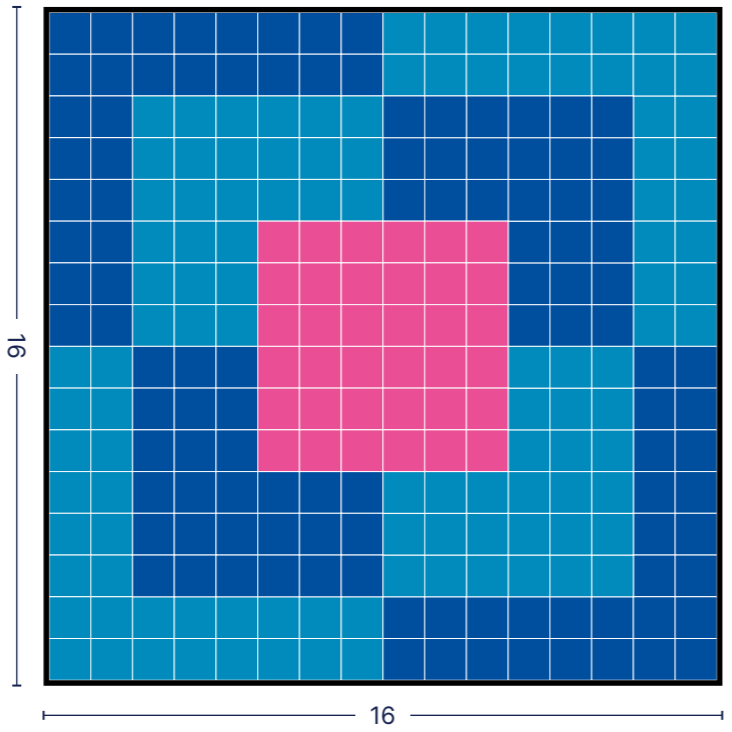

Délai de livraison
• 6 semaines

Installations
• Instructions incluses

↳ Nombre de dalles

Dimensions totales :
4,88 m x 4,88 m
Surface de jeu : 23,81 m²

Labyrinthe

324 dalles	76 profilés de finition
239 dalles Gray	36 profilés mâles
85 dalles Black	36 profilés femelles
	4 profilés d'angles

Délai de livraison
• 6 semaines

Installations
• Instructions incluses

↳ Nombre de dalles

Dimensions totales :
5,49 m x 5,49 m
Surface de jeu : 30,14 m²

Jeu du charret

256 dalles	68 profilés de finition
110 dalles Steel Blue	32 profilés mâles
36 dalles Bright Red	32 profilés femelles
110 Bright Blue	4 profilés d'angles

Délai de livraison
• 6 semaines

Installations
• Instructions incluses

↳ Nombre de dalles

Dimensions totales :
4,88 m x 4,88 m
Surface de jeu : 23,81 m²

Les petits chevaux

169 dalles	56 profilés de finition
30 dalles Pink	26 profilés mâles
30 dalles Orange	26 profilés femelles
30 dalles Bright Blue	4 profilés d'angles
30 dalles Bright Red	
49 dalles Green	

Délai de livraison
• 6 semaines

Installations
• Instructions incluses

↳ Nombre de dalles

Dimensions totales :
3,96 m x 3,96 m
Surface de jeu : 15,72 m²

Terrain 2 zones

230 dalles	70 profilés de finition
160 dalles Pink	33 profilés mâles
70 dalles Bright Blue	33 profilés femelles
	4 profilés d'angles