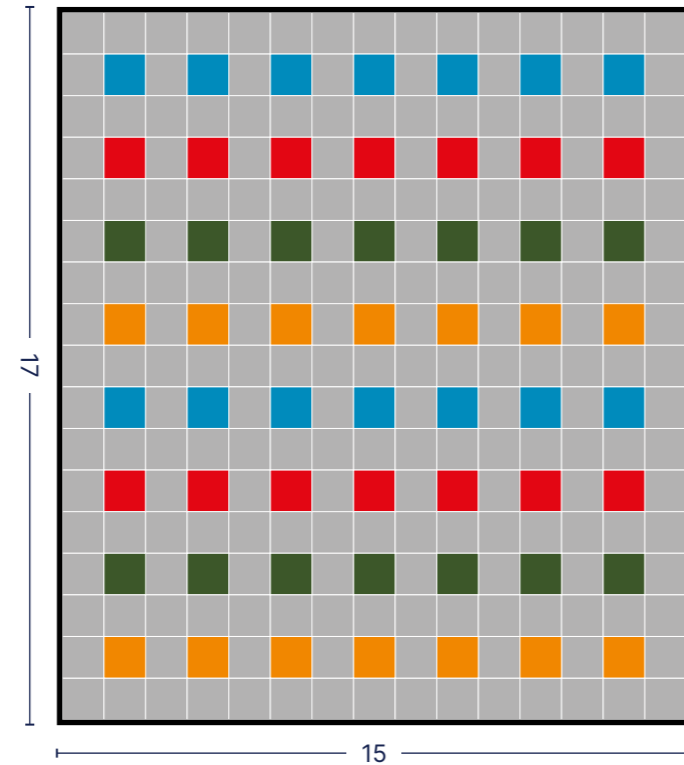

Dimensions totales :
25,93 m x 3,97 m
Surface de jeu : 102,79 m²

Délai de livraison
• 6 semaines

Installations
• Instructions incluses

100%
Recyclable

FABRIQUÉ EN
FRANCE

Twister

255 dalles	68 profilés de finition
14 dalles Steel Blue	32 profilés mâles
14 dalles Bright Red	32 profilés femelles
14 dalles Orange	4 profilés d'angles
14 dalles Green	
199 dalles Gray	

Délai de livraison
• 6 semaines

Installations
• Instructions incluses

↳ Nombre de dalles

Dimensions totales :
5,19 m x 4,58 m
Surface de jeu : 23,72 m²

Balle aux prisonniers

560 dalles	100 profilés de finition
280 dalles Terracotta	48 profilés mâles
280 dalles Gray	48 profilés femelles
	4 profilés d'angles