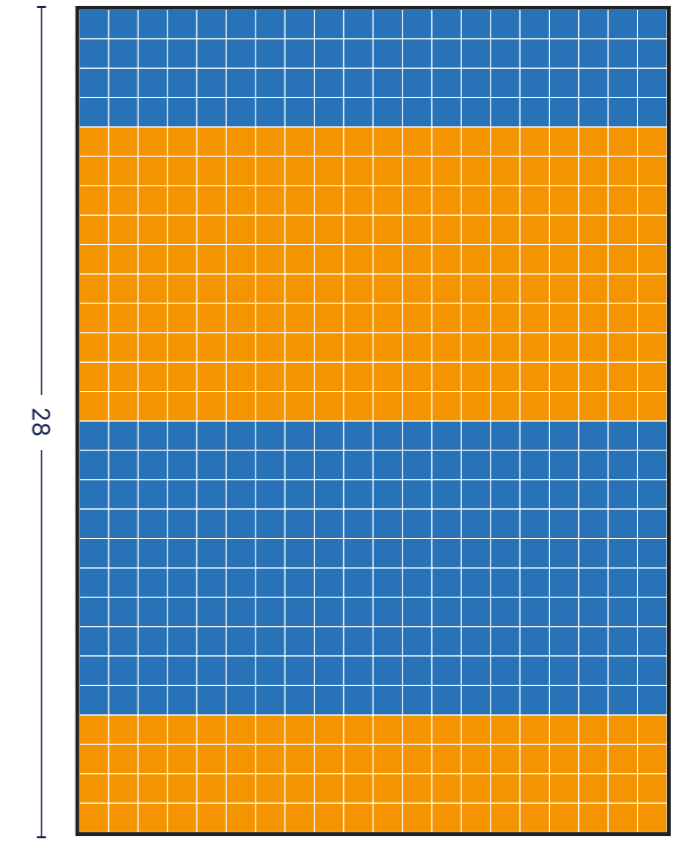

Délai de livraison
• 6 semaines

Installations
• Instructions incluses

Dimensions totales :
7,02 m x 3,05 m
Surface de jeu : 21,40 m²

Terrain 4 zones

100 dalles	44 profilés de finition
32 dalles Bright Blue	20 profilés mâles
36 dalles Black	20 profilés femelles
32 dalles Bright Red	4 profilés d'angles

Dimensions totales :
25,93 m x 3,97 m
Surface de jeu : 102,79 m²

Délai de livraison
• 6 semaines

Installations
• Instructions incluses

100%
Recyclable

FABRIQUÉ EN
FRANCE

Twister

255 dalles	68 profilés de finition
14 dalles Steel Blue	32 profilés mâles
14 dalles Bright Red	32 profilés femelles
14 dalles Orange	4 profilés d'angles
14 dalles Green	
199 dalles Gray	

Délai de livraison
• 6 semaines

Installations
• Instructions incluses

↳ Nombre de dalles

Dimensions totales :
5,19 m x 4,58 m
Surface de jeu : 23,72 m²

Balle aux prisonniers

560 dalles	100 profilés de finition
280 dalles Terracotta	48 profilés mâles
280 dalles Gray	48 profilés femelles
	4 profilés d'angles

Délai de livraison
• 6 semaines

Installations
• Instructions incluses

↳ Nombre de dalles

Dimensions totales :
8,54 m x 6,1 m
Surface de jeu : 52,09 m²

Service Express :
Conseils techniques et échantillons