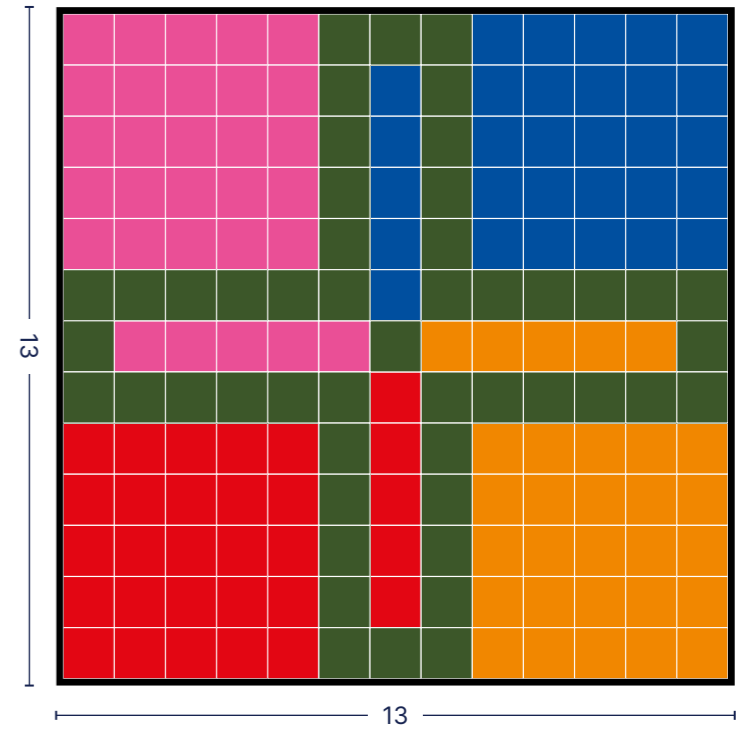

Délai de livraison
• 6 semaines

Installations
• Instructions incluses

↳ Nombre de dalles

Dimensions totales :
5,49 m x 5,49 m
Surface de jeu : 30,14 m²

Jeu du charret

256 dalles	68 profilés de finition
110 dalles Steel Blue	32 profilés mâles
36 dalles Bright Red	32 profilés femelles
110 Bright Blue	4 profilés d'angles

Délai de livraison
• 6 semaines

Installations
• Instructions incluses

↳ Nombre de dalles

Dimensions totales :
4,88 m x 4,88 m
Surface de jeu : 23,81 m²

Les petits chevaux

169 dalles	56 profilés de finition
30 dalles Pink	26 profilés mâles
30 dalles Orange	26 profilés femelles
30 dalles Bright Blue	4 profilés d'angles
30 dalles Bright Red	
49 dalles Green	

Délai de livraison
• 6 semaines

Installations
• Instructions incluses

↳ Nombre de dalles

Dimensions totales :
3,96 m x 3,96 m
Surface de jeu : 15,72 m²

Terrain 2 zones

230 dalles	70 profilés de finition
160 dalles Pink	33 profilés mâles
70 dalles Bright Blue	33 profilés femelles
	4 profilés d'angles

Délai de livraison
• 6 semaines

Installations
• Instructions incluses

Dimensions totales :
7,02 m x 3,05 m
Surface de jeu : 21,40 m²

Terrain 4 zones

100 dalles	44 profilés de finition
32 dalles Bright Blue	20 profilés mâles
36 dalles Black	20 profilés femelles
32 dalles Bright Red	4 profilés d'angles