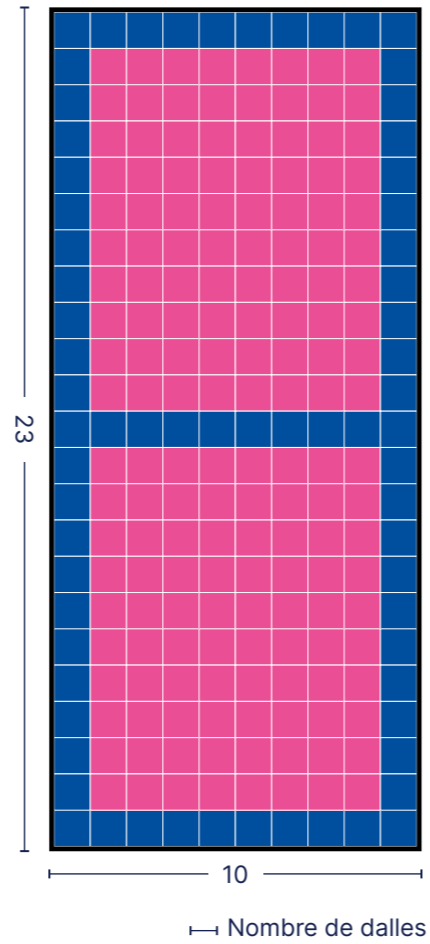

Délai de livraison
• 6 semaines

Installations
• Instructions incluses

↳ Nombre de dalles

Dimensions totales :
5,49 m x 5,49 m
Surface de jeu : 30,14 m²

Jeu du charret

256 dalles	68 profilés de finition
110 dalles Steel Blue	32 profilés mâles
36 dalles Bright Red	32 profilés femelles
110 Bright Blue	4 profilés d'angles

Délai de livraison
• 6 semaines

Installations
• Instructions incluses

↳ Nombre de dalles

Dimensions totales :
4,88 m x 4,88 m
Surface de jeu : 23,81 m²

Les petits chevaux

169 dalles	56 profilés de finition
30 dalles Pink	26 profilés mâles
30 dalles Orange	26 profilés femelles
30 dalles Bright Blue	4 profilés d'angles
30 dalles Bright Red	
49 dalles Green	

Délai de livraison
• 6 semaines

Installations
• Instructions incluses

↳ Nombre de dalles

Dimensions totales :
3,96 m x 3,96 m
Surface de jeu : 15,72 m²

Terrain 2 zones

230 dalles	70 profilés de finition
160 dalles Pink	33 profilés mâles
70 dalles Bright Blue	33 profilés femelles
	4 profilés d'angles

Délai de livraison
• 6 semaines

Installations
• Instructions incluses

Dimensions totales :
7,02 m x 3,05 m
Surface de jeu : 21,40 m²

Terrain 4 zones

100 dalles	44 profilés de finition
32 dalles Bright Blue	20 profilés mâles
36 dalles Black	20 profilés femelles
32 dalles Bright Red	4 profilés d'angles